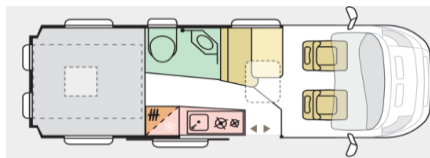

Verkaufspreis
per Ende Mietsaison 2026
CHF 65'900.00
1.IVS 27.6.2024

Neupreis INKL. MWST 8.1 %

88'390.00

Änderungen vorbehalten.

..78056