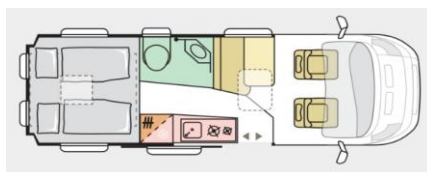

Verkaufspreis
per Ende Mietsaison 2026
CHF 65'900.00
1.IVS 27.6.2024

Neupreis INKL. MWST 8.1 %

88'390.00

Änderungen vorbehalten.

..78056